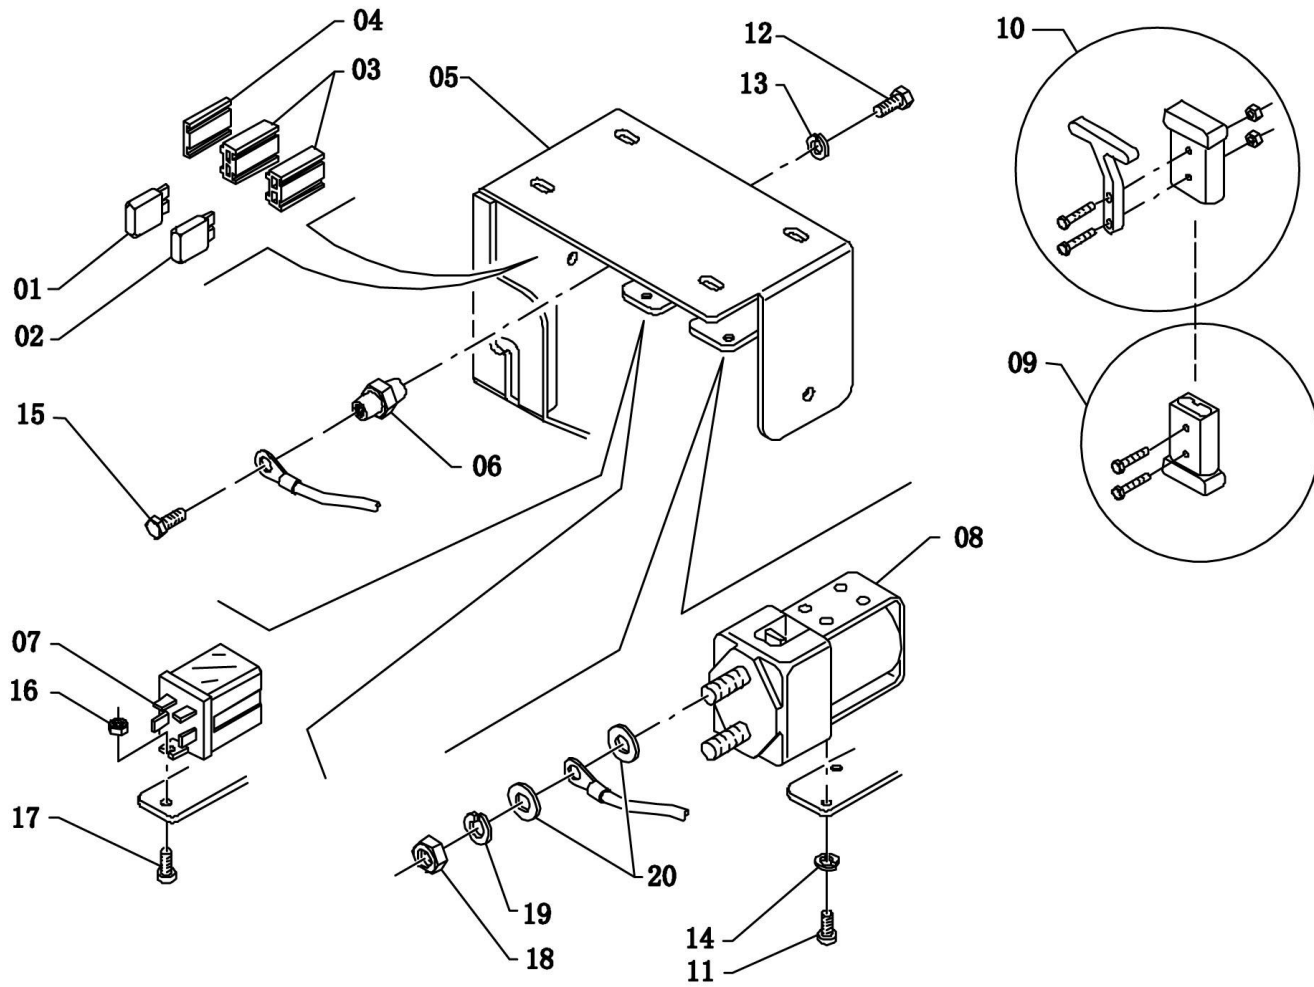

BZT007

20	GB/T 95-2002	copper washer	4
19	GB/T 93-1987	washer	2
18	GB/T 41-2000	nut	2
17	GB/T 845-1985	screw	1
16	GB/T 928-1980	nut	1
15	GB/T 5781-2000	screw	1
14	GB/T 5781-2000	screw	1
13	GB/T 93-1987	washer	1
12	GB/T 862,1-198	washer	2
11	GB/T 845-1985	screw	2
10	530B-C09	battery cable	1
9	530B-C02	connector	1
8	530B-C06	contactor	1
7	530B-C07	relay	1
6	530B-C08	Insulator	1
5	530B-MZ10	Junction box	1
4	530B-P47	fuse base	1
3	530B-P48	fuse box	2
2	530B-C04	30A fuse	1
1	530B-C03	50A fuse	1