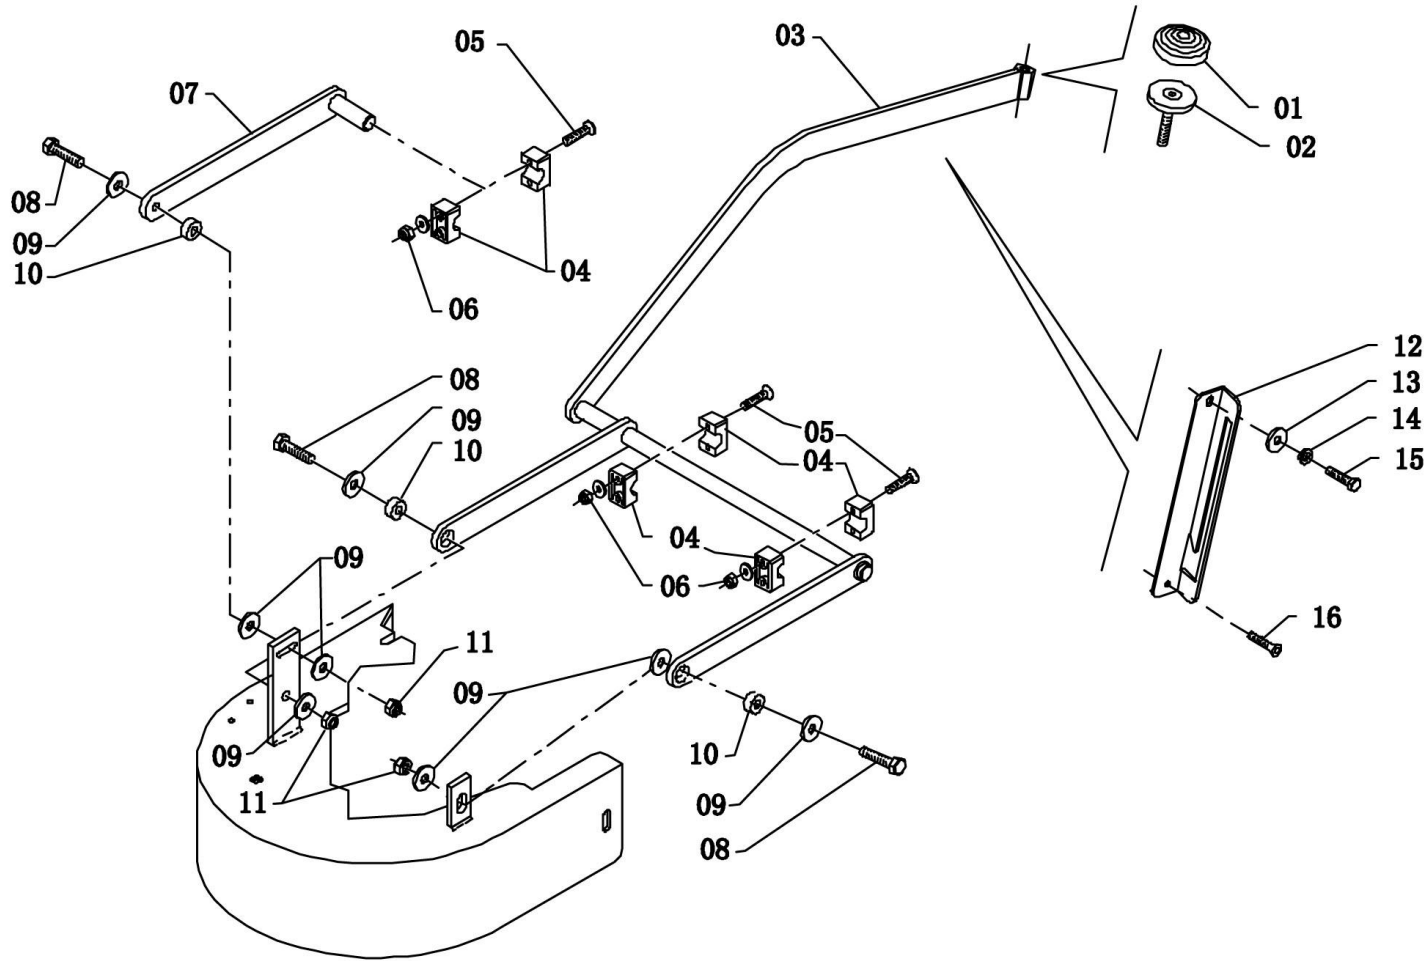

BZT004

30	GB/T 95-2002	washer	1
29	GB/T 928-1980	nut	1
28	GB/T 95-2002	washer	1
27	530B-ST06	filter	1
26	530B-P08	filter support	1
25	530B-P07	rubber ring	1
24	530B-P06	plug	1
23	GB/T 95-2002	washer	1
22	530B-P51	wing nut	1
21	GB/T 5781-2000	screw	1
20	530B-P37	gasket	1
19	530B-P36	connector	1
18		clamp	2
17	530B-P02	exhaust pipe	1
16	530B-BR07	connector	1
15	530B-BR08	valve	1
14	530B-BR06	connector	1
13	530B-T8	hose	1
12		clamp	2
11	GB/T 91-2000	pin	1
10	530B-P20	valve lever	1
9	530B-MZ06	rod	1
8	GB/T 845-1985	screw	2
7	530B-C15	microswitch	1
6	GB/T 6177.1-200C	nut	1
5	530B-MZ24	spring	1
4	530B-P43	nylon washer	2
3	530B-P17	plastic washer	1
2	GB/T41-2000	nut	1
1	530B-P35	knob	1

BZT005

26	GB/T 70.3-2000	screw	6
25	530B-MZ29	chain	2
24	530B-MZ14	stud bolt	1
23	GB/T 6172.1—2000	nut	2
22	530B-MZ15	stud bolt	1
21		pin	2
20	GB/T 845-1985	screw	2
19	GB/T 928-1980	nut	6
18	GB/T 6172.1—2000	nut	10
17	530B-M905	front blade	1
16	530B-P21	front rubber	1
15	530B-AL01	squeegee body	1
14	530B-B15	screw	6
13	530B-P22	central rubber	1
12	530B-P23	rear rubber	1
11	530B-M906	rear blade	1
10	530B-P41	knob	2
9	GB/T 77-2000	screw	2
8	530B-P39	wing nut	6
7	530B-V05	wheel	2
6	530B-BR04	bushing	2
5	GB/T 95-2002	washer	2
4	530B-B15	screw	2
3	530B-P19	gasket	1
2	530B-P18	connector	1
1	530B-P01	suction hose	1

BZT006

15	GB/T 5781-2000	screw	1
14	GB/T 93-1987	washer	1
13	GB/T 95-2002	washer	1
12	530B-M904	limit slot	1
11	GB/T 928-1980	nut	3
10	530B-BR02	bushing	3
9	GB/T 95-2002	washer	8
8	GB/T 5781-2000	screw	3
7	530B-MZ02	arm	1
6	GB/T 928-1980	nut	6
5	GB/T 819.1-2000	screw	6
4	530B-P28	nylon support	6
3	530B-MZ01	long arm	1
2	530B-MZ18	pedal	1
1	530B-P26	pedal cover	1