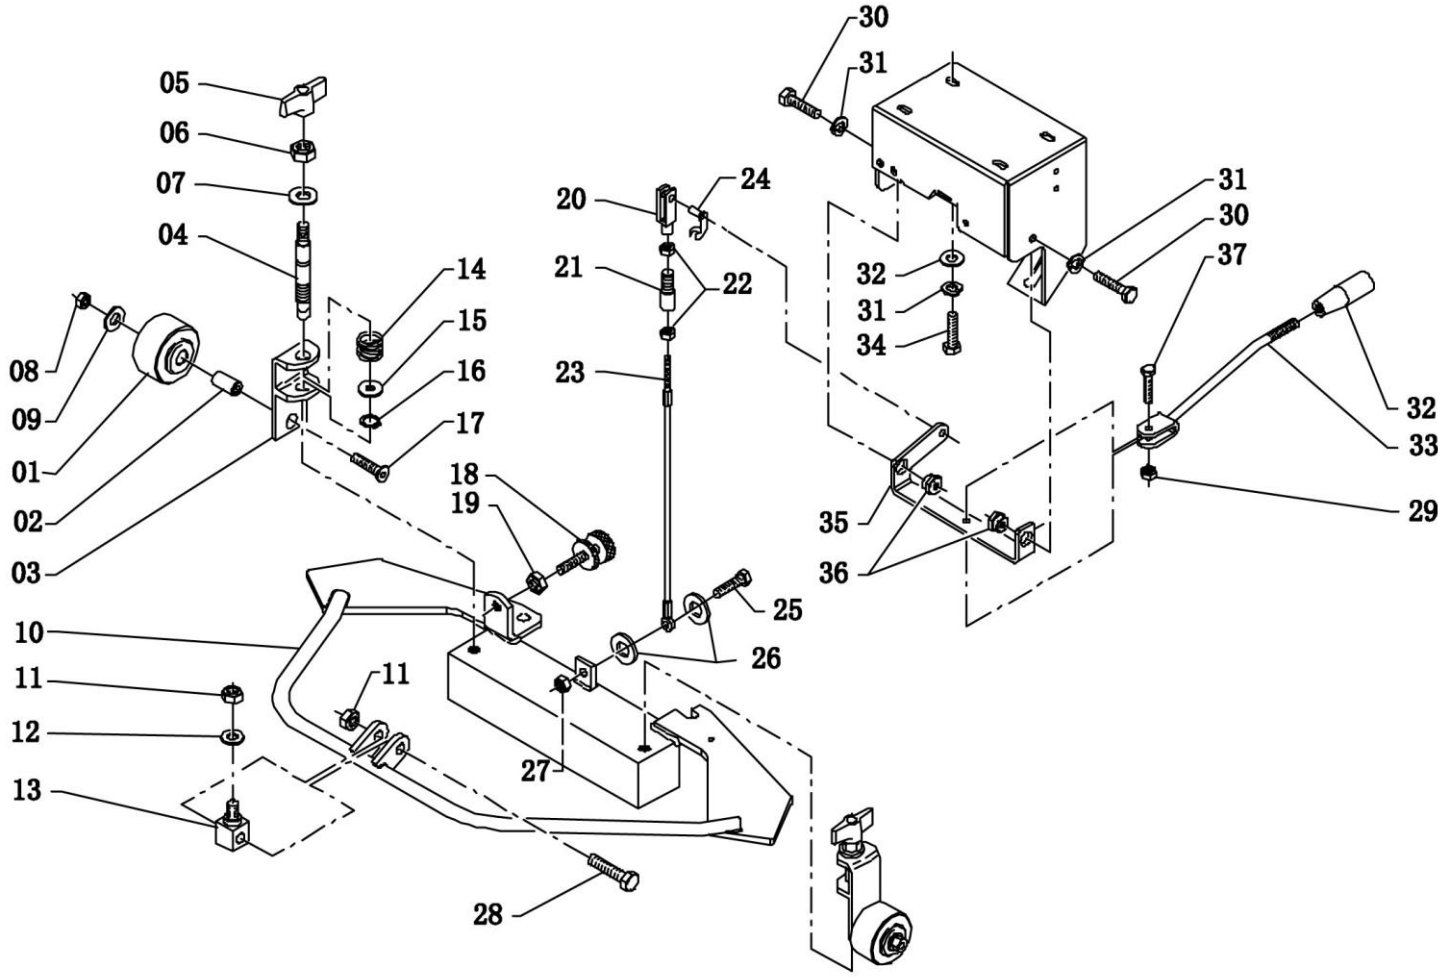

BZT005

26	GB/T 70.3-2000	screw	6
25	530B-MZ29	chain	2
24	530B-MZ14	stud bolt	1
23	GB/T 6172.1—2000	nut	2
22	530B-MZ15	stud bolt	1
21		pin	2
20	GB/T 845-1985	screw	2
19	GB/T 928-1980	nut	6
18	GB/T 6172.1—2000	nut	10
17	530B-M905	front blade	1
16	530B-P21	front rubber	1
15	530B-AL01	squeegee body	1
14	530B-B15	screw	6
13	530B-P22	central rubber	1
12	530B-P23	rear rubber	1
11	530B-M906	rear blade	1
10	530B-P41	knob	2
9	GB/T 77-2000	screw	2
8	530B-P39	wing nut	6
7	530B-V05	wheel	2
6	530B-BR04	bushing	2
5	GB/T 95-2002	washer	2
4	530B-B15	screw	2
3	530B-P19	gasket	1
2	530B-P18	connector	1
1	530B-P01	suction hose	1

BZT006

15	GB/T 5781-2000	screw	1
14	GB/T 93-1987	washer	1
13	GB/T 95-2002	washer	1
12	530B-M904	limit slot	1
11	GB/T 928-1980	nut	3
10	530B-BR02	bushing	3
9	GB/T 95-2002	washer	8
8	GB/T 5781-2000	screw	3
7	530B-MZ02	arm	1
6	GB/T 928-1980	nut	6
5	GB/T 819.1-2000	screw	6
4	530B-P28	nylon support	6
3	530B-MZ01	long arm	1
2	530B-MZ18	pedal	1
1	530B-P26	pedal cover	1

BZT008

37	GB/T 5781-2000	screw	1
36	530B-BR01	bushing	2
35	530B-MZ11	lever	1
34	GB/T 5781-2000	screw	4
33	530B-MZ12	lever	1
32	530B-P34	knob	1
31	GB/T 95-2002	washer	6
30	GB/T 5781-2000	screw	2
29	GB/T 928-1980	nut	1
28	GB/T 5781-2000	screw	1
27	GB/T 928-1980	nut	1
26	GB/T 95-2002	washer	2
25	GB/T 5781-2000	screw	2
24	530B-MZ26	clip	1
23	530B-L1	steel rope	1
22	GB/T 6172.1-2000	nut	2
21	530B-MZ28	extension tube	1
20	530B-MZ25	fork	1
19	GB/T 6172.1-2000	nut	1
18	530B-MZ07	adjuster	1
17	GB/T 819.1-2000	screw	2
16	GB896-76	ring	2
15	GB/T 95-2002	washer	2
14	530B-MZ27	spring	2
13	530B-MZ13	block	1
12	GB/T 95-2002	washer	1
11	GB/T 928-1980	nut	2
10	530B-M903	support	1
9	GB/T 95-2002	washer	3
8	GB/T 928-1980	nut	2
7	GB/T 95-2002	washer	2
6	GB/T 6172.1-2000	nut	2
5	530B-P40	wing nut	2
4	530B-ST01	adjust shaft	2
3	530B-M907	wheel support	2
2	530B-MZ20	bushing	2
1	530B-W03	wheel	2