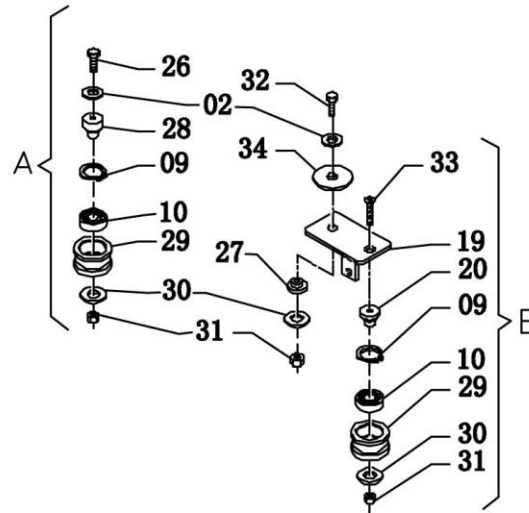

BZT010

33	GB/T 70.3-2000	screw		
32	GB/T 5781-2000	screw		
31	GB/T 928-1980	nut		
30	GB/T 95-2002	washer	3	
29	520B-MZ30	pulley	2	
28	520B-MZ38	bushing	1	
27	520B-P53	nylon bushing	1	
26	GB/T 5781-2000	screw	1	
25	520B-AL03	pulley	1	
24	520B-P54	belt	1	
23		brush	2	520B
22	520B-AL04	pulley	1	
21	520B -MZ35	left stopper	1	
20	520B-MZ39	spacer	1	
19	520B-M803	arm	1	
18	520B-MZ33	spacer	1	
17	GN1972-92	washer	2	520B
16	520B-MZ37	spring	2	
15	520B-MZ36	right stopper	1	
14	GB/T 93-1987	washer	2	
13	GB/T 5781-2000	screw	2	
12	520B-MZ28	shaft	2	
11	520B-MZ32	spacer	2	
10	GB/T 276	bearing	6	
9	GB/T 8931-1986	ring	4	
8	520B-MZ34	spacer	1	
7	GB/T 95-2002	washer	2	
6	GB/T 41-2000	nut	2	
5	GB/T 95-2002	washer	2	
4	530B-W04	wheel	2	
3	530B-BR03	bushing	2	
2	GB/T 95-2002	washer	5	
1	GB/T 5781-200C	screw	2