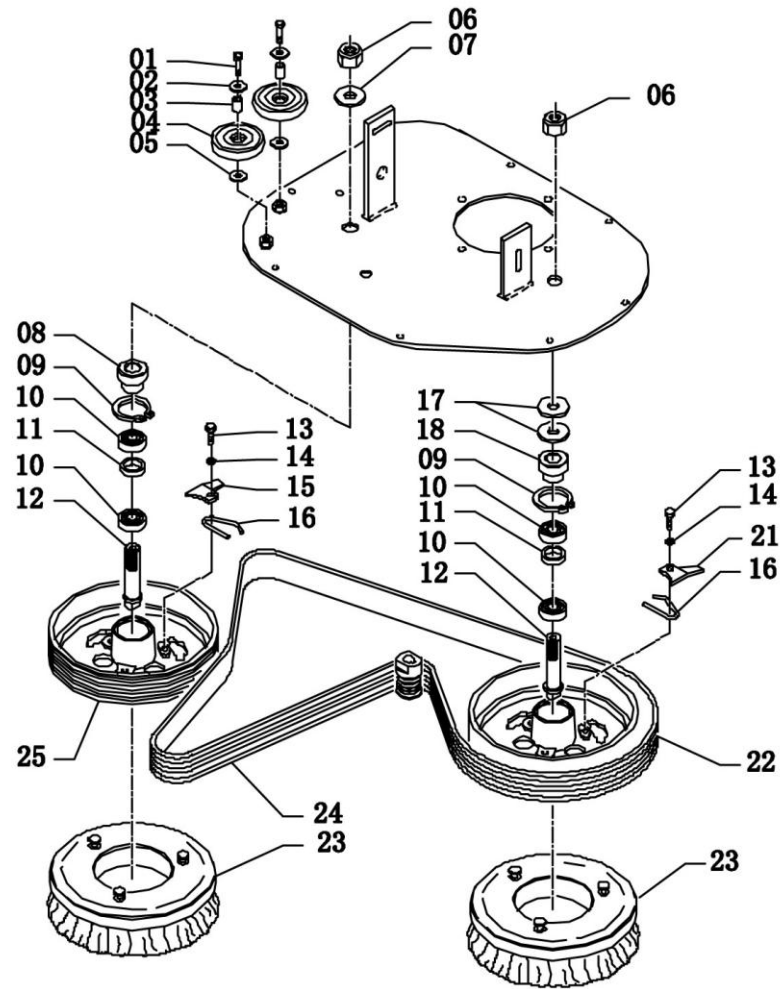

BZT010

33	GB/T 70.3-2000	screw		
32	GB/T 5781-2000	screw		
31	GB/T 928-1980	nut		
30	GB/T 95-2002	washer	3	
29	520B-MZ30	pulley	2	
28	520B-MZ38	bushing	1	
27	520B-P53	nylon bushing	1	
26	GB/T 5781-2000	screw	1	
25	520B-AL03	pulley	1	
24	520B-P54	belt	1	
23		brush	2	520B
22	520B-AL04	pulley	1	
21	520B -MZ35	left stopper	1	
20	520B-MZ39	spacer	1	
19	520B-M803	arm	1	
18	520B-MZ33	spacer	1	
17	GN1972-92	washer	2	520B
16	520B-MZ37	spring	2	
15	520B-MZ36	right stopper	1	
14	GB/T 93-1987	washer	2	
13	GB/T 5781-2000	screw	2	
12	520B-MZ28	shaft	2	
11	520B-MZ32	spacer	2	
10	GB/T 276	bearing	6	
9	GB/T 8931-1986	ring	4	
8	520B-MZ34	spacer	1	
7	GB/T 95-2002	washer	2	
6	GB/T 41-2000	nut	2	
5	GB/T 95-2002	washer	2	
4	530B-W04	wheel	2	
3	530B-BR03	bushing	2	
2	GB/T 95-2002	washer	5	
1	GB/T 5781-200C	screw	2