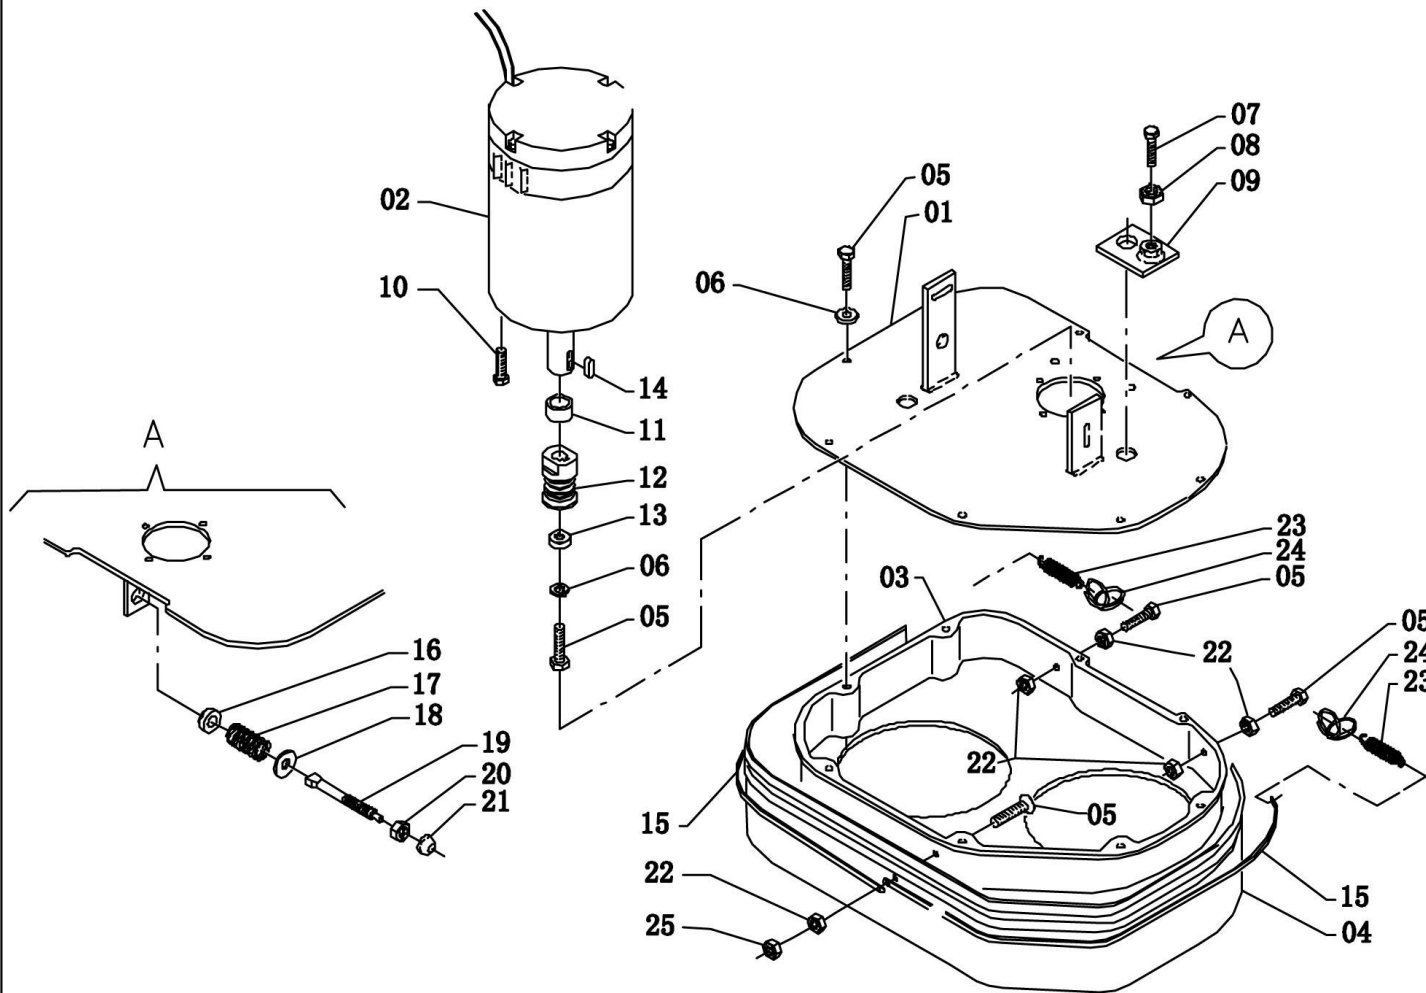

BZ7011

25	GB/T 928-1980	nut	1
24	530B-MZ22	ring	2
23	530B-MZ23	spring	2
22	GB/T 6172.1-2000	nut	5
21	520B-MZ41	bushing	1
20	GB/T 41-2000	nut	2
19	520B-MZ40	adjust rod	1
18	GB/T 95-2002	washer	1
17	520B-MZ42	spring	1
16	520B-P52	support	1
15	530B-ST05	stalness blade	2
14	GB1096—2003	key	1
13	520B-MZ43	spacer	1
12	520B-MZ29	pulley	1
11	520B-MZ31	spacer	1
10	GB/T 5781-2000	screw	4
9	520B-MZ2	adjust plate	1
8	GB/T 6172.1-2000	nut	1
7	GB/T 5781-2000	screw	1
6	GB/T 93-1987	washer	9
5	GB/T 5781-2000	screw	16
4	530B-P03	splash guard	1
3	520B-M801	Motor base	1
2	520B-E01	brush motor	1
1	520B-M802	motor support	1