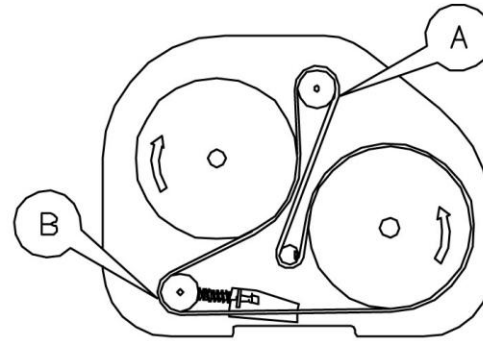

BZT010

33	GB/T 70.3-2000	screw		
32	GB/T 5781-2000	screw		
31	GB/T 928-1980	nut		
30	GB/T 95-2002	washer	3	
29	520B-MZ30	pulley	2	
28	520B-MZ38	bushing	1	
27	520B-P53	nylon bushing	1	
26	GB/T 5781-2000	screw	1	
25	520B-AL03	pulley	1	
24	520B-P54	belt	1	
23		brush	2	520B
22	520B-AL04	pulley	1	
21	520B -MZ35	left stopper	1	
20	520B-MZ39	spacer	1	
19	520B-M803	arm	1	
18	520B-MZ33	spacer	1	
17	GN1972-92	washer	2	520B
16	520B-MZ37	spring	2	
15	520B-MZ36	right stopper	1	
14	GB/T 93-1987	washer	2	
13	GB/T 5781-2000	screw	2	
12	520B-MZ28	shaft	2	
11	520B-MZ32	spacer	2	
10	GB/T 276	bearing	6	
9	GB/T 8931-1986	ring	4	
8	520B-MZ34	spacer	1	
7	GB/T 95-2002	washer	2	
6	GB/T 41-2000	nut	2	
5	GB/T 95-2002	washer	2	
4	530B-W04	wheel	2	
3	530B-BR03	bushing	2	
2	GB/T 95-2002	washer	5	
1	GB/T 5781-200C	screw	2